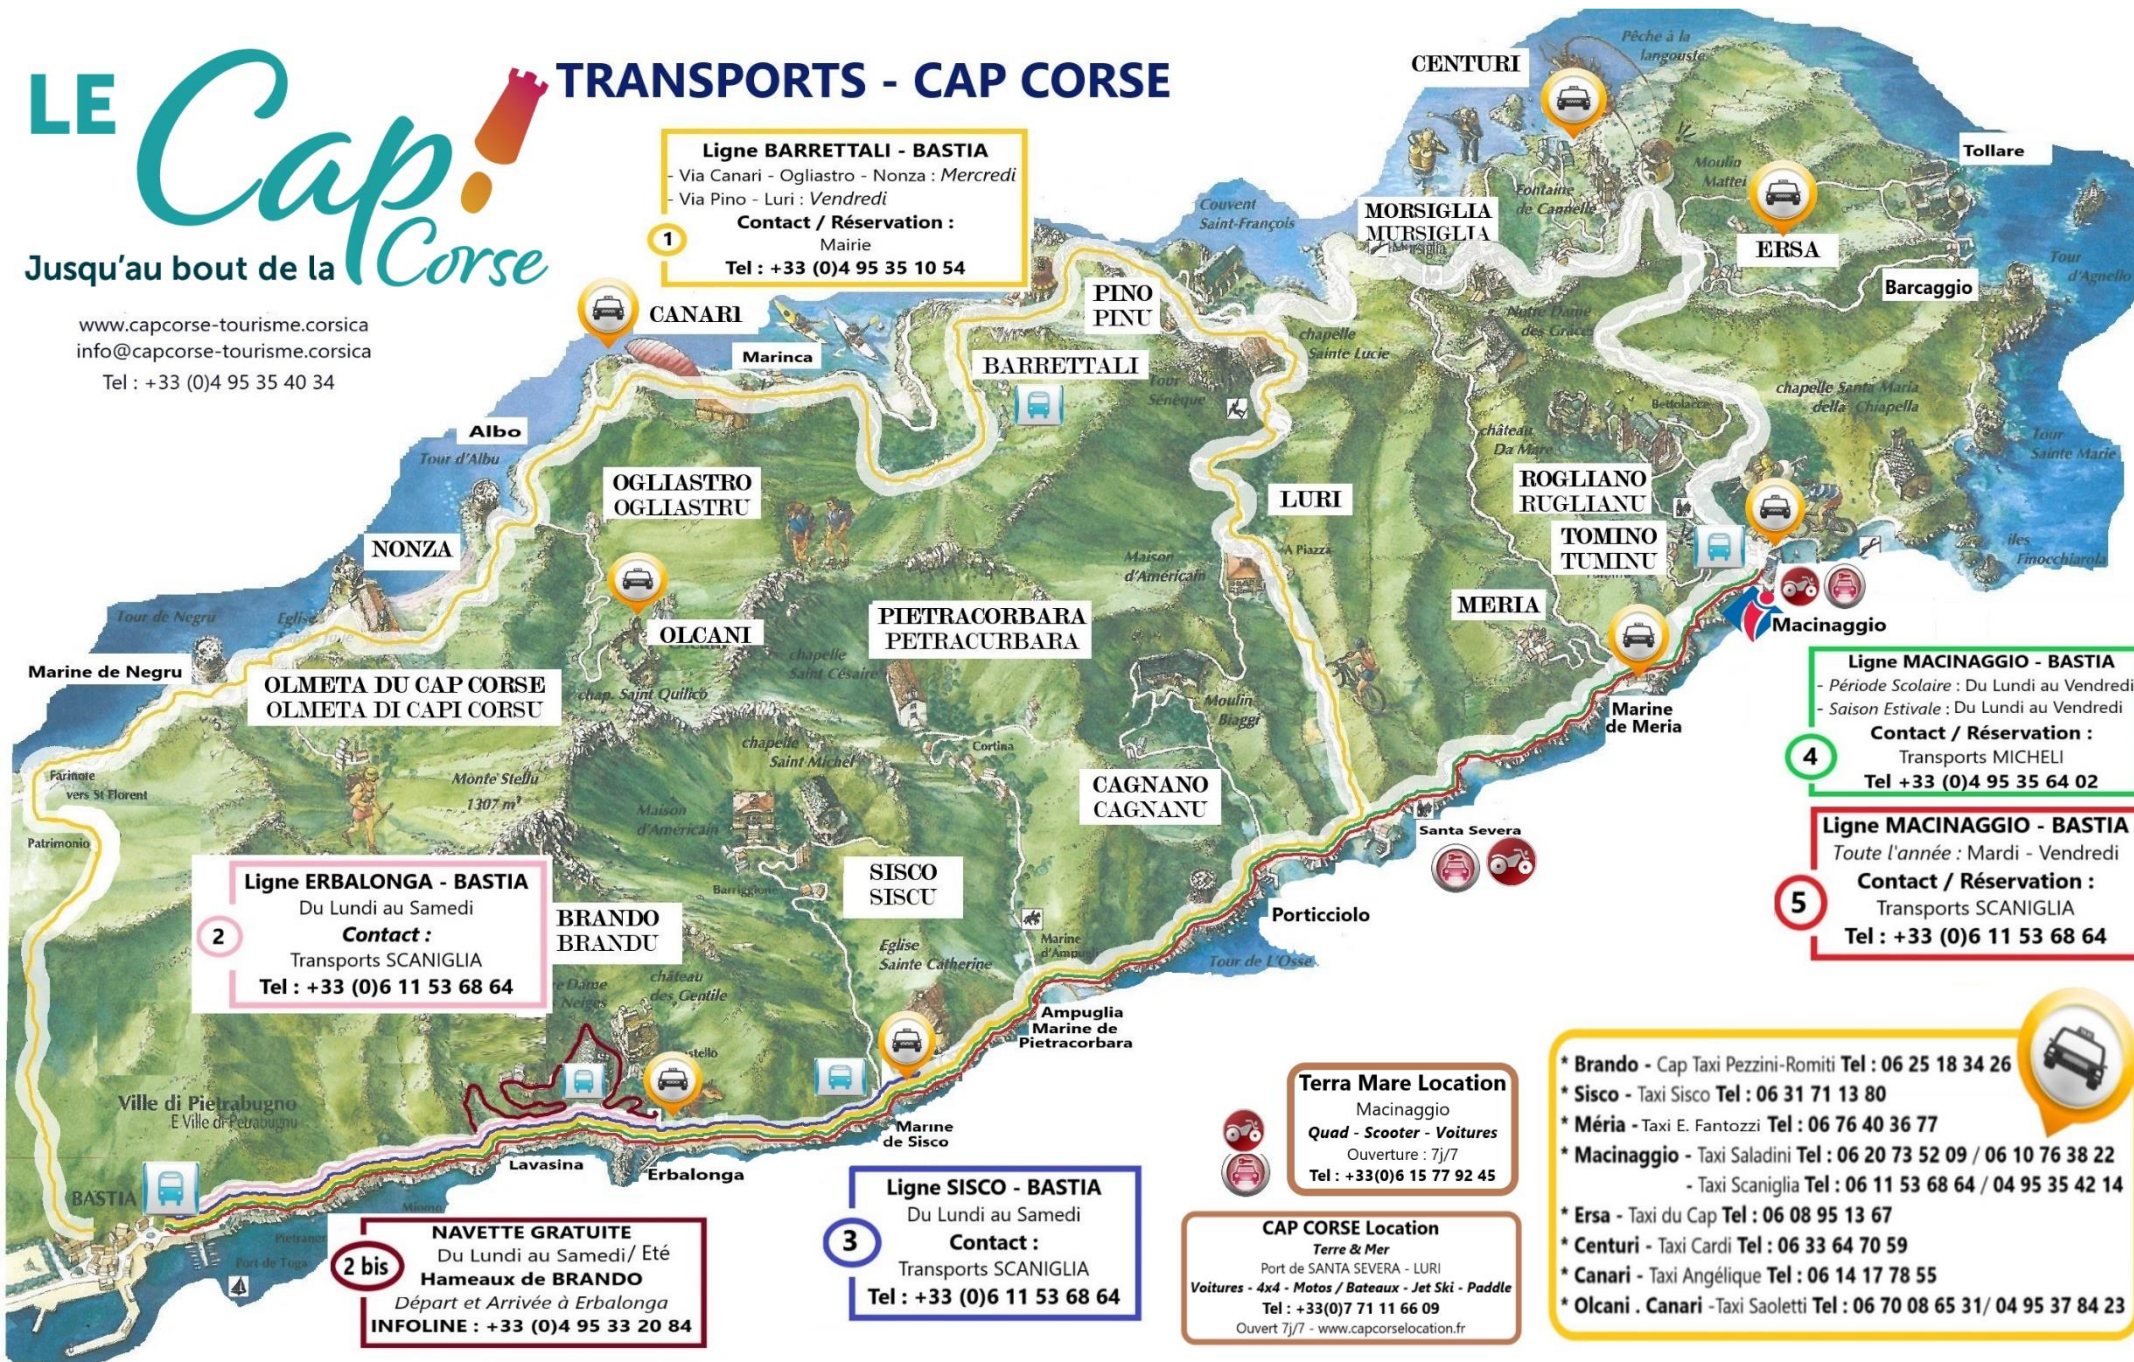

LE Cap Corse

Jusqu'au bout de la Corse

TRANSPORTS - CAP CORSE

www.capcorse-tourisme.corsica
 info@capcorse-tourisme.corsica
 Tel : +33 (0)4 95 35 40 34

Ligne BARRETTALI - BASTIA
 - Via Canari - Ogliastru - Nonza : Mercredi
 - Via Pino - Luri : Vendredi
Contact / Réservation :
 Mairie
Tel : +33 (0)4 95 35 10 54

Ligne ERBALONGA - BASTIA
 Du Lundi au Samedi
Contact :
 Transports SCANIGLIA
Tel : +33 (0)6 11 53 68 64

NAVETTE GRATUITE
 Du Lundi au Samedi/ Été
Hameaux de BRANDO
 Départ et Arrivée à Erbalonga
INFOLINE : +33 (0)4 95 33 20 84

Ligne SISCO - BASTIA
 Du Lundi au Samedi
Contact :
 Transports SCANIGLIA
Tel : +33 (0)6 11 53 68 64

Terra Mare Location
 Macinaggio
 Quad - Scooter - Voitures
 Ouverture : 7j/7
Tel : +33(0)6 15 77 92 45

CAP CORSE Location
 Terre & Mer
 Port de SANTA SEVERA - LURI
 Voitures - 4x4 - Motos / Bateaux - Jet Ski - Paddle
Tel : +33(0)7 71 11 66 09
 Ouvert 7j/7 - www.capcorselocation.fr

Ligne MACINAGGIO - BASTIA
 - Période Scolaire : Du Lundi au Vendredi
 - Saison Estivale : Du Lundi au Vendredi
Contact / Réservation :
 Transports MICHELI
Tel +33 (0)4 95 35 64 02