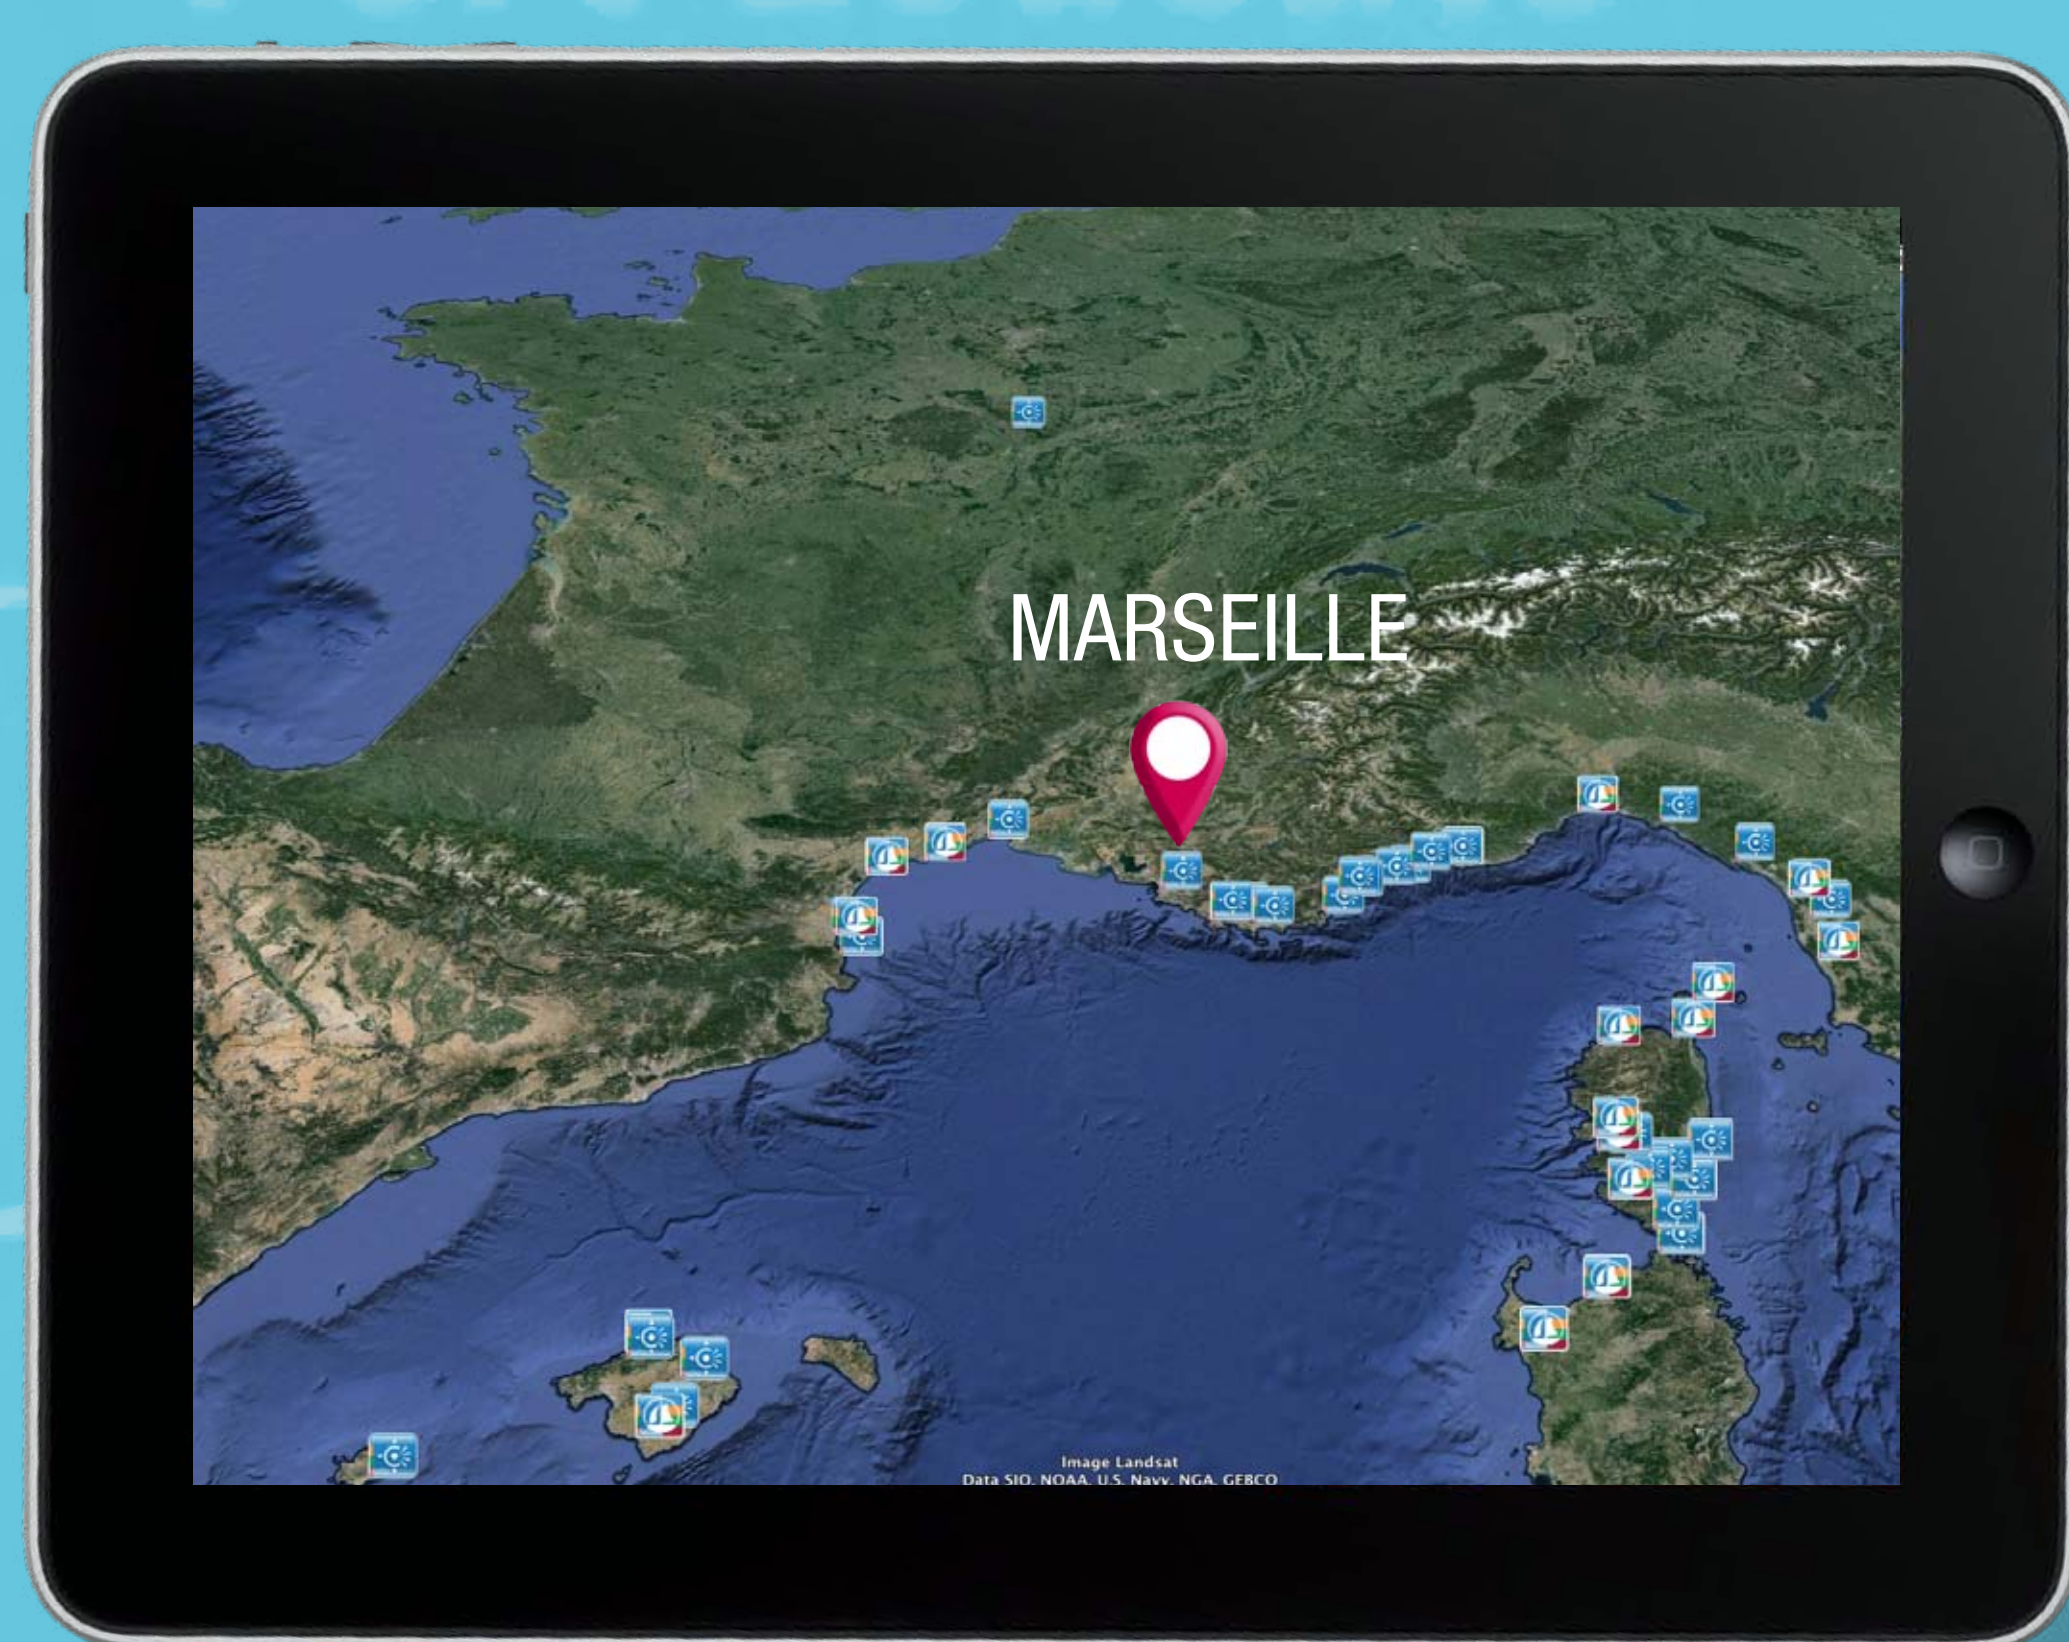

## UN RÉSEAU DES CITÉS MARITIMES, FLUVIALES ET TERRITOIRES RURAUX DE L'ESPACE SUD OUEST EUROPÉEN

L'ODYSSÉE DES ARTS & DES CULTURES, LA MÉMOIRE DES VOIES BLEUES, AUTOUR DE PORTS D'ATLANTIQUE ET DE MÉDITERRANÉE

## SUD ROUSSILLON – PERPIGNAN

### L'ESCALE DU PAYS CATALAN

L'ODYSSÉE DES ARTS & DES CULTURES, LA MÉMOIRE DES VOIES BLEUES, AUTOUR DES PORTS DE MÉDITERRANÉE

Narbonne Plage

Port-Leucate

UNE ESCALE SUD DE FRANCE  
SUR LES CHEMINS DE L'HISTOIRE  
DU LANGUEDOC ROUSSILLON

Saint-Cyprien

Latour-Bas-Elne

Argelès-sur-Mer

Collioure

Port-Vendres

Banyuls-sur-Mer

Cerbère

FLASHEZ-MOI !  
Retrouvez l'itinéraire de St Cyprien sur  
[www.port-st-cyprien.com](http://www.port-st-cyprien.com)